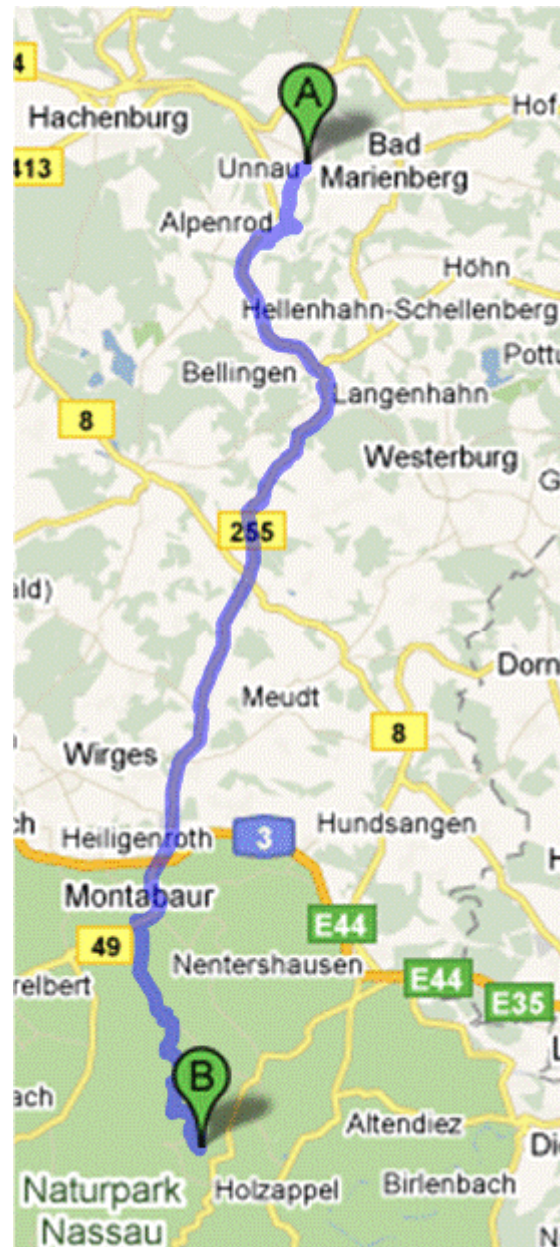

Route nach Wildparkstraße, 56412 Gackebach

Vorgeschlagene Routen

B255 40,7 km	48 Minuten
B8 44,1 km	53 Minuten

A Brunnenstraße 6
57648 Unnau

1. Westen auf Brunnenstraße Richtung Auf dem Rod 65 m
2. Bei Hauptstraße/L293 links abbiegen 95 m
3. Bei Kornstraße rechts abbiegen 36 m
4. 1. links nehmen, um auf Kornstraße zu bleiben 79 m
5. Links halten bei Erbacher Str./K61 Weiter auf K61 2,0 km
6. Bei Brückenstraße/K66 rechts abbiegen 160 m
7. Links halten, um auf der Brückenstraße/K66 zu bleiben Weiter auf Brückenstraße 900 m
8. Bei Büdinger Str./K61 rechts abbiegen Weiter auf Büdinger Str. 500 m
9. Rechts abbiegen auf L281 6,3 km
10. Rechts halten, um auf L281 zu bleiben 190 m
11. Im Kreisverkehr dritte Ausfahrt Koblenzer Str./B255 Richtung #3/Koblenz/Montabaur/Hintermühle nehmen Weiter auf B255 18,6 km
12. Dem Streckenverlauf folgen bis B49 (Schilder nach Koblenz/Bad Ems/Nassau) 1,4 km
13. Ausfahrt Richtung Holler/Montabaur/Zentrum 210 m
14. Bei Hollerer Str./L326 rechts abbiegen Weiter auf L326 3,9 km
15. Bei Hauptstraße/L326 rechts abbiegen Weiter auf L326 1,1 km
16. Bei Hauptstraße/L326 links abbiegen Weiter auf L326 2,8 km
17. Bei Hauptstraße/L326 links abbiegen 22 m
18. 1. links nehmen, um auf Hauptstraße/L326 zu bleiben Weiter auf L326 1,5 km
19. Bei Kirchstraße/K172 links abbiegen 280 m
20. 1. rechts auf Wildparkstraße nehmen 550 m

B Wildparkstraße
56412 Gackebach

Wegbeschreibung (Google Maps)

CDSV-Leverkusen e.V.

www.carl-duisberg-schullandheim.de

Ausflugziele und Impressionen

www.wild-freizeitpark-westerwald.de

Tel. 02661 5892

Ausflugsziel