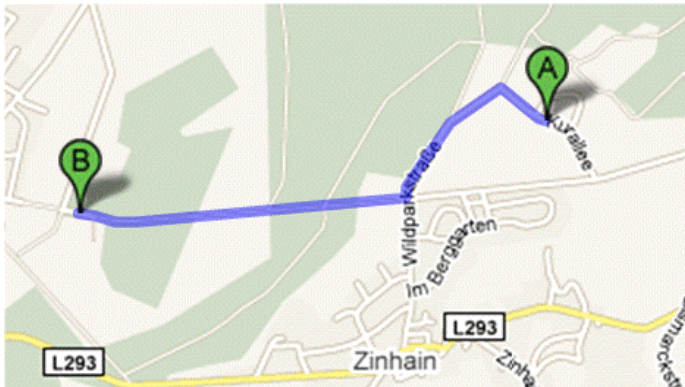

## Wegbeschreibung (Google Maps)

<b>Wildparkstraße</b> 1,5 km	15 Minuten
<b>Kurallee</b> 1,9 km	20 Minuten

**A** Wildpark Bad Marienberg  
Kurallee 1  
56470 Bad Marienberg

1. Westen auf Kurallee Richtung **Wildparkstraße** 150 m
2. Bei **Wildparkstraße** links abbiegen 400 m
3. Bei **Alter Unnauer Weg** rechts abbiegen 850 m
4. Geradeaus auf **Brunnenstraße** 43 m  
Das Ziel befindet sich links

**B** Brunnenstraße 16  
57648 Unnau

CDSV-Leverkusen e.V.

[www.carl-duisberg-schullandheim.de](http://www.carl-duisberg-schullandheim.de)

## Ausflugsziel Hedigsturm am Wildpark

---