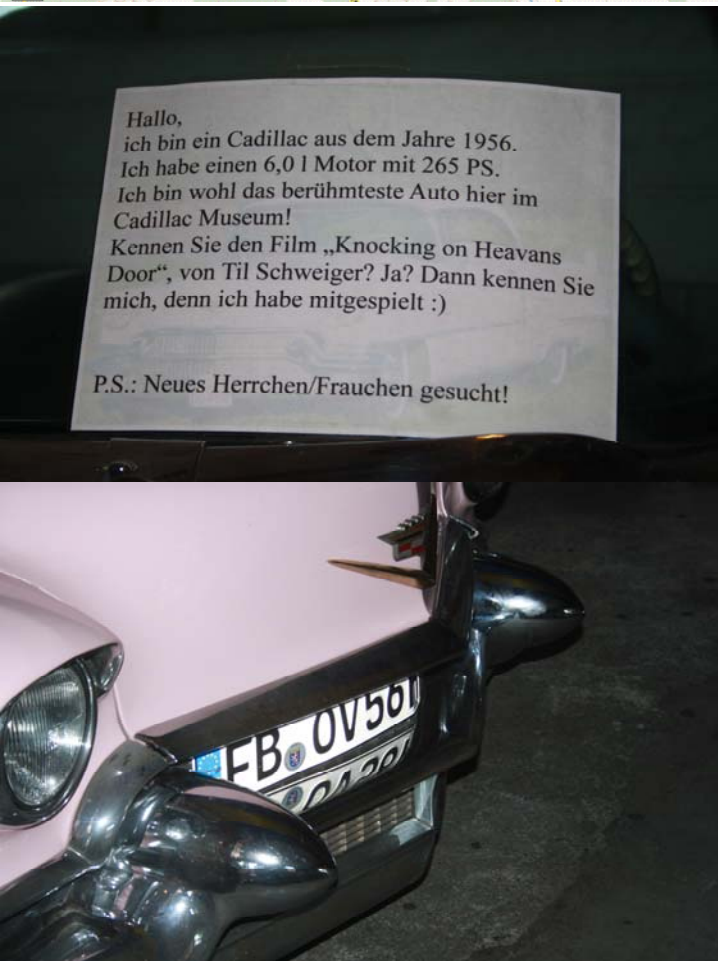

Wegbeschreibung (Google Maps)

Fußweg nach/zu Zur Tiefenbach 6, 57627 Hachenburg

Vorgeschlagene Routen

L293 und Hammerstraße	1 Stunde, 44 Minuten
8,9 km	
L293 und L281	1 Stunde, 47 Minuten
8,7 km	
L293	2 Stunden, 1 Minute
10,0 km	

A Brunnenstraße 16
57648 Unnau

1. Westen auf Brunnenstraße Richtung Kornhahnhof 500 m
2. Bei Hauptstraße/L293 rechts abbiegen 3,2 km
  Weiter auf L293
3. Dem Streckenverlauf folgen bis B414 700 m
4. Rechts Richtung Hammerstraße abbiegen 38 m
5. Links Richtung Hammerstraße abbiegen 280 m
6. Geradeaus auf Hammerstraße 2,3 km
7. Geradeaus auf Hachenburger Str./K20 460 m
  Weiter auf K20
8. Dem Streckenverlauf folgen bis L288 1,3 km
9. Bei Zur Tiefenbach rechts abbiegen 93 m
  Das Ziel befindet sich rechts

B Zur Tiefenbach 6
57627 Hachenburg

CDSV-Leverkusen e.V.

www.carl-duisberg-schullandheim.de

Ausflugziele und Impressionen

www.cadillac-museum.de

Tel. 02661 5892